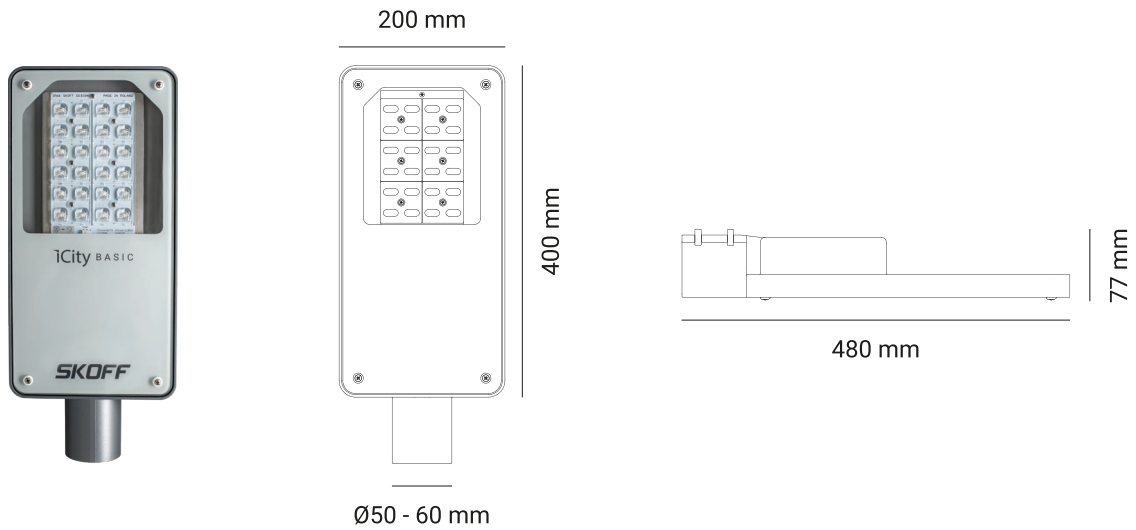

iCity Basic