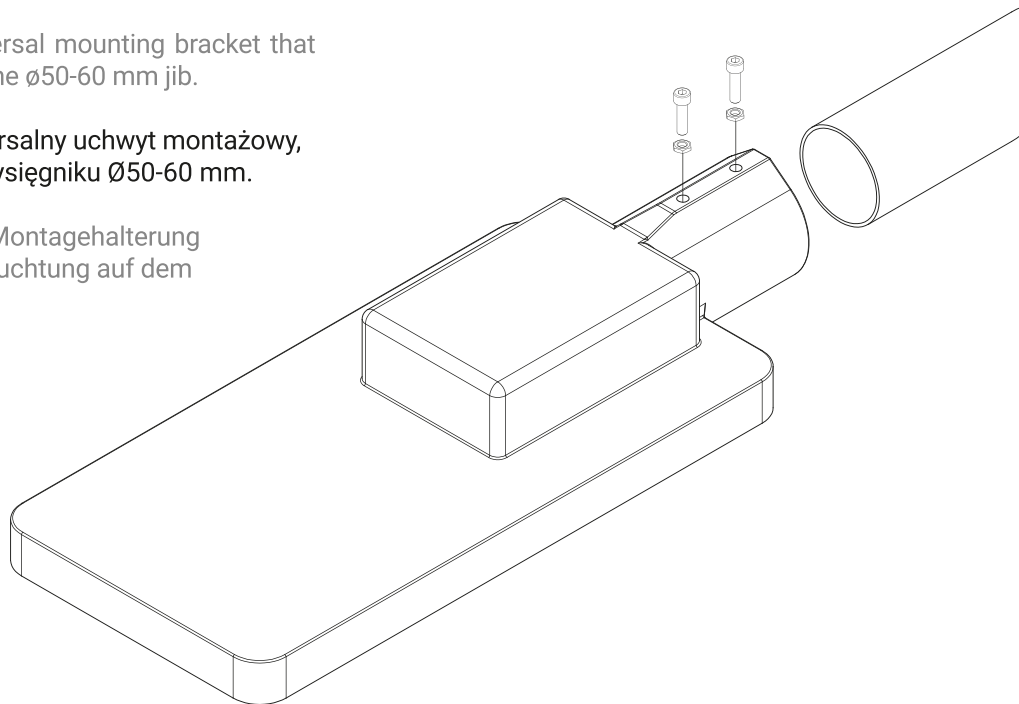

Łatwiejszy montaż.

/ Easier montage.
/ Einfachere Montage.

The iCity Basic is equipped with a universal mounting bracket that facilitates the installation of lighting on the $\varnothing 50-60$ mm jib.

Oprawę iCity Basic wyposażono w uniwersalny uchwyt montażowy, który ułatwia instalację oświetlenia na wysięgniku $\varnothing 50-60$ mm.

Der iCity Basic ist mit einer universellen Montagehalterung ausgestattet, die die Installation der Beleuchtung auf dem Ausleger $\varnothing 50-60$ mm erleichtert.